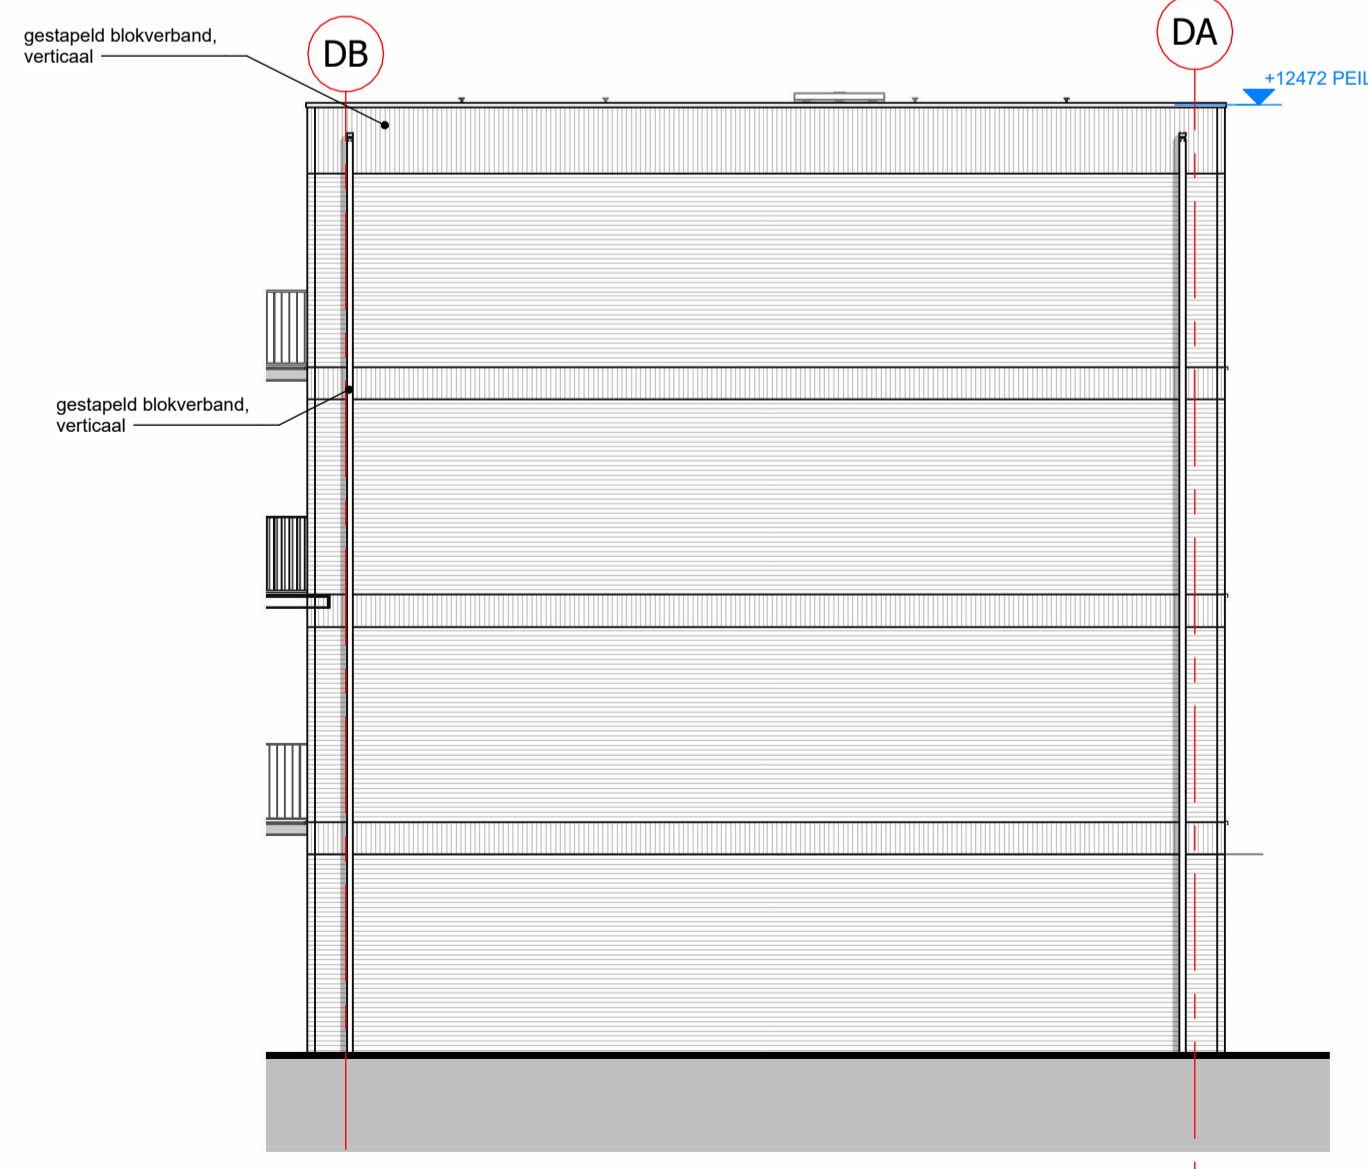

achtergevel

linker zijgevel