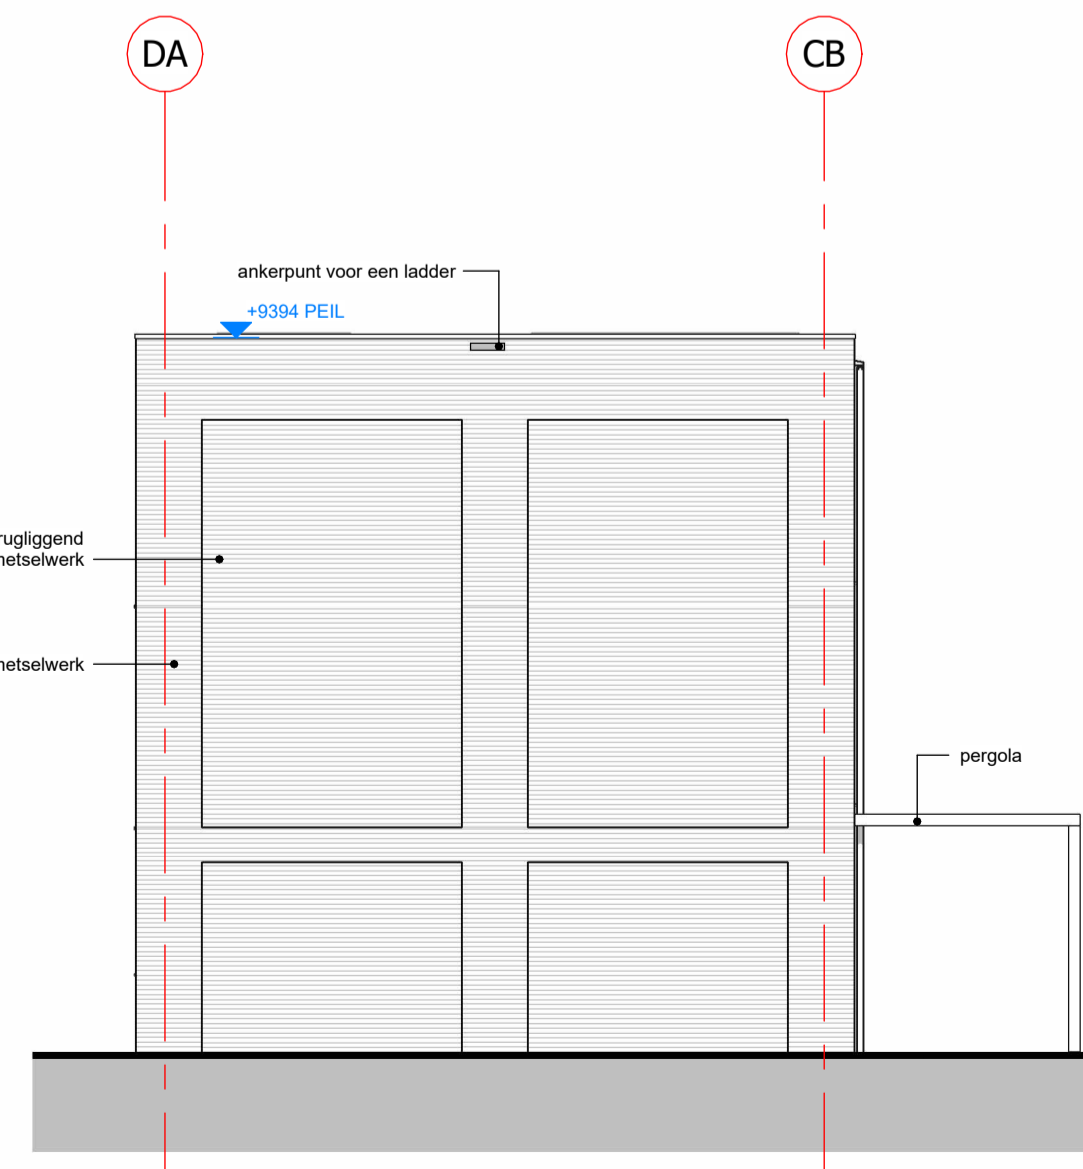

rechter zijgevel

DURA VERMEER Waarhuizen van ambities		tek. nr. : VK-2CD-200	fase : 3b Verkoop
gezien : Checker	datum : 12-03-2025	getekend : Author	gewijzigd :
afmeting : A1	wijzigingsnummer :	project : Pijnacker CLN blok 2CD	
onderdeel: Gevels		schaal: 1:100	
Dura Vermeer Bouw Zuid West BV Rotterdam Airportplein 21 3045 AP Rotterdam Postbus 1986 3000 BZ Rotterdam Telefoon: (010) 280 85 00 E-mail: dvb-zw@dura-vermeer.nl		status: Definitief projectnummer: 4954