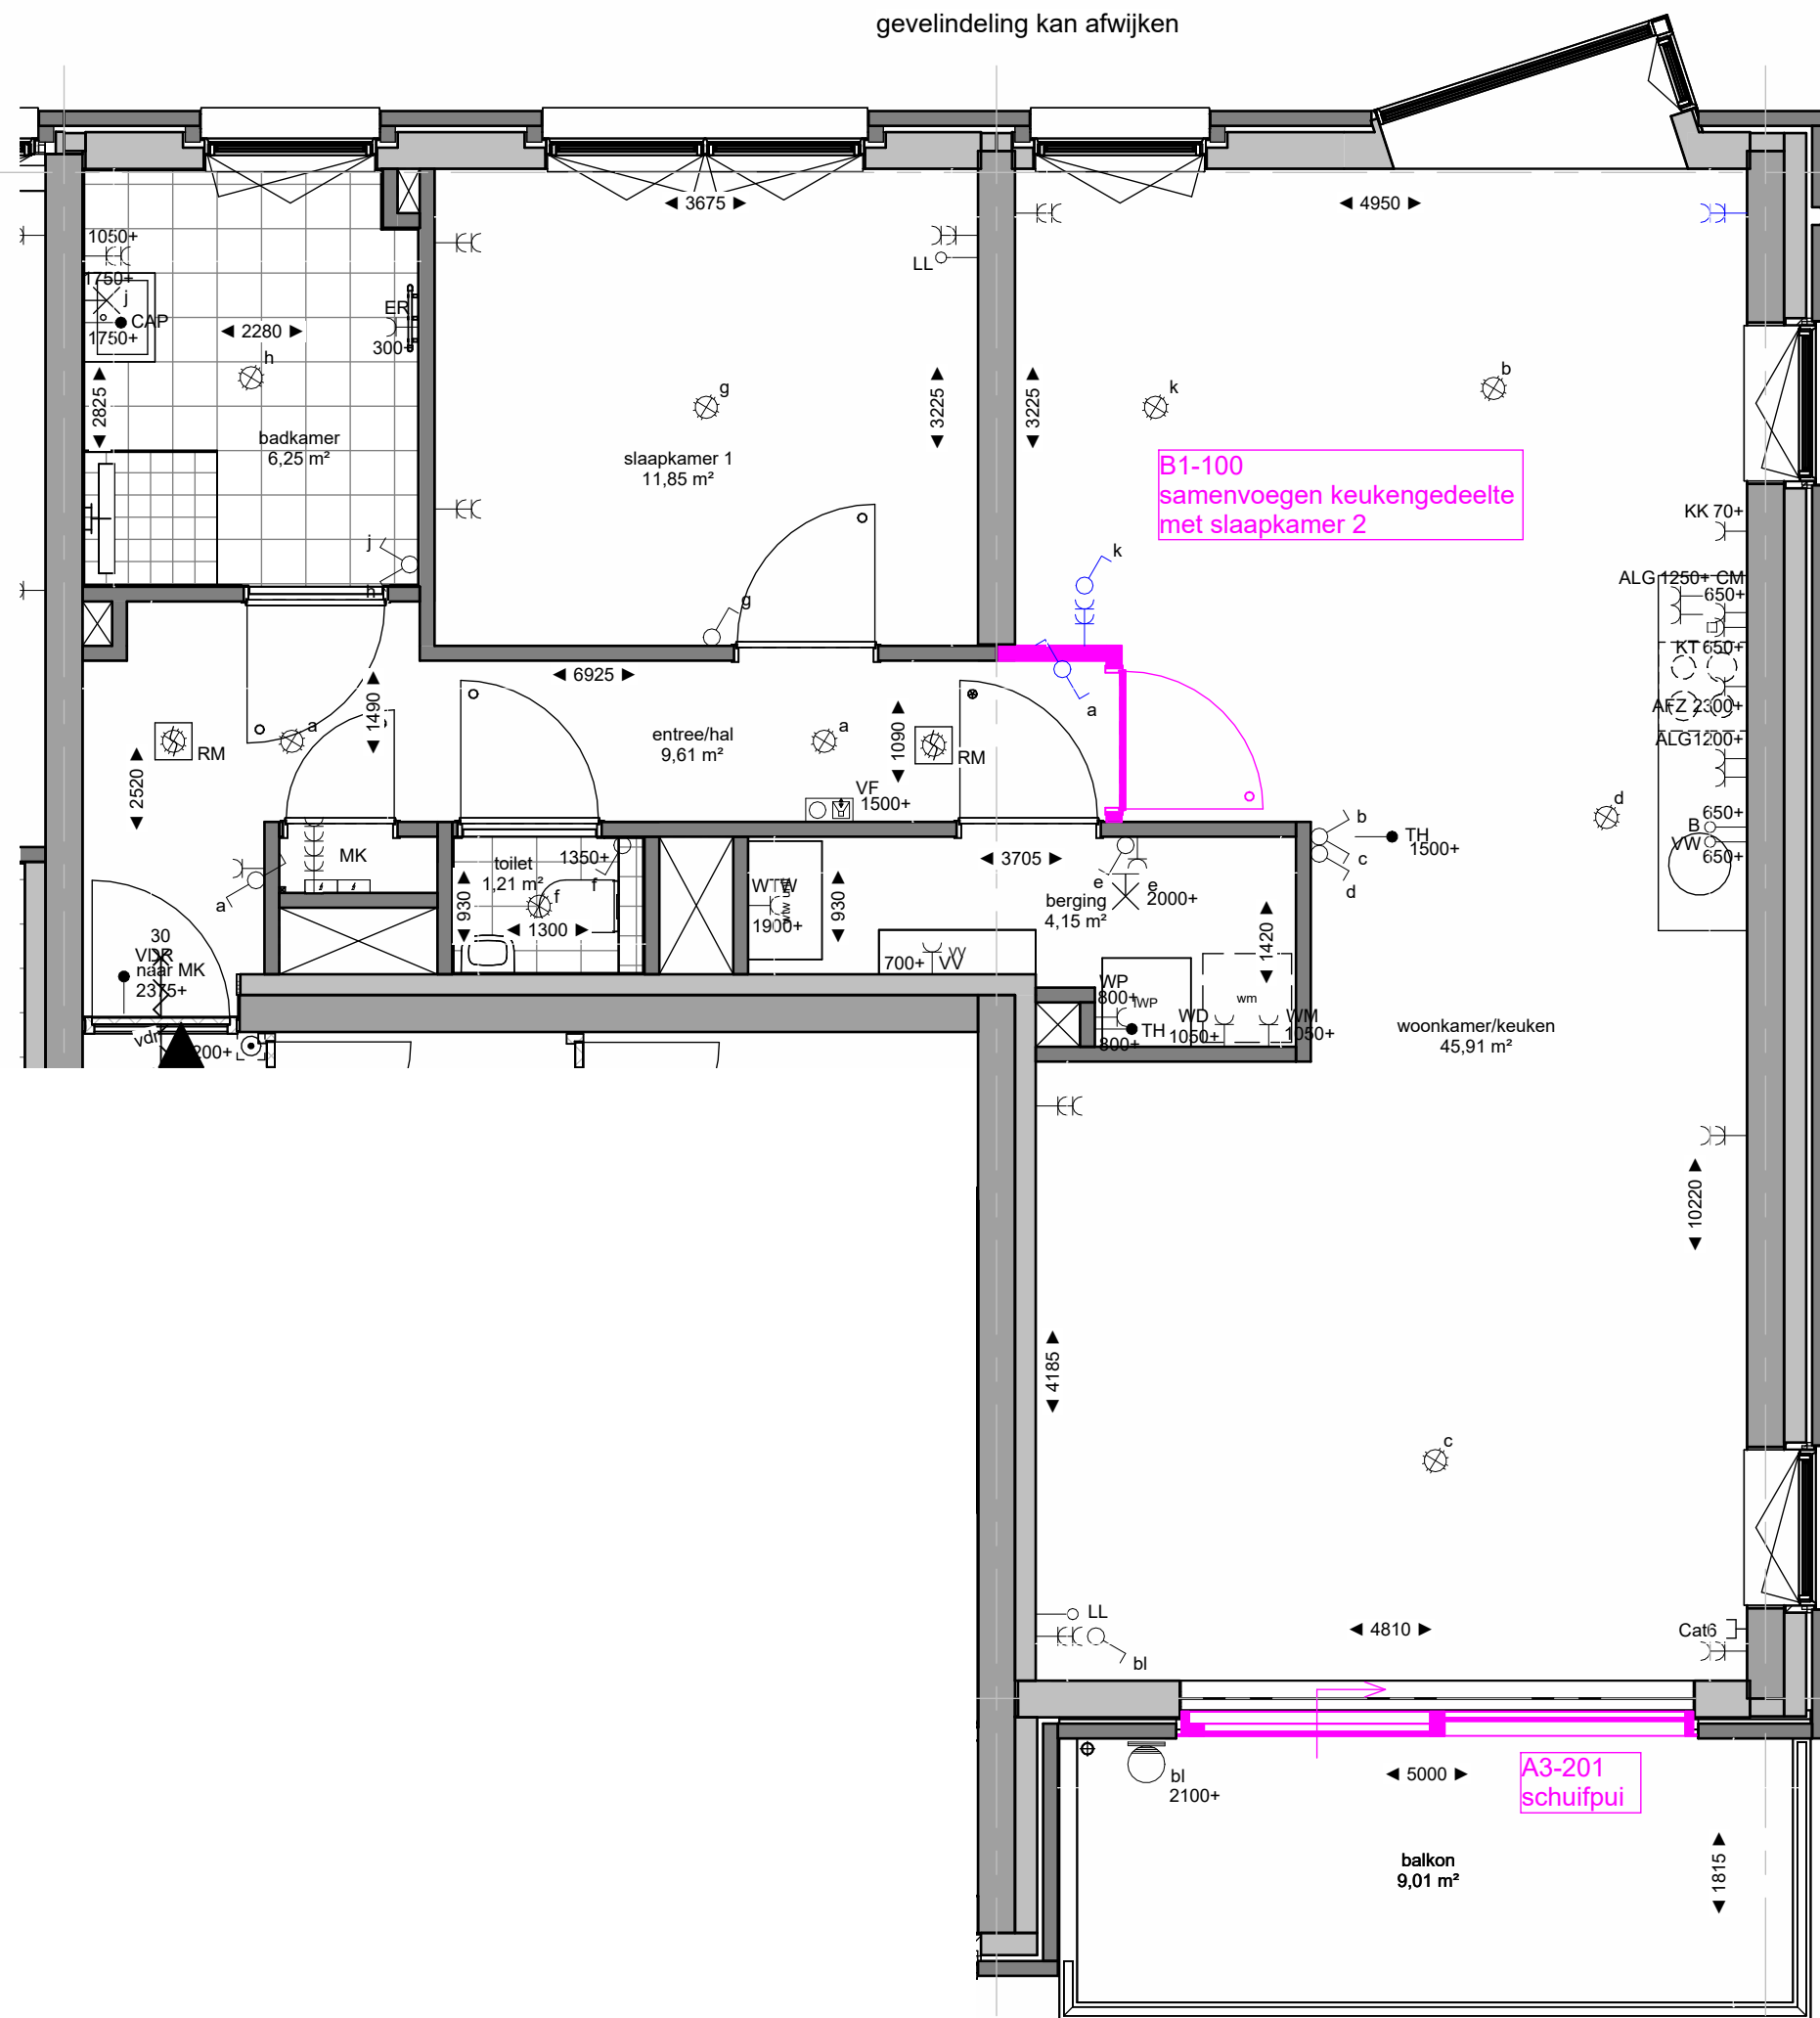

gevelindeling kan afwijken

B1-100
samenvoegen keukengedeelte
met slaapkamer 2

A3-201
schuifpui

gevelindeling kan afwijken

B1-230
slaapkamer 2 wordt inloopkast

Wijck
PIJNACKER

DURAVERMEER
Maak van ambities
Dura Vermeer Bouw Zuid West BV

tek. nr :	VKO-3C1	fase :	3b Verkoop
gezien :		datum :	06-09-2023
getekend :		gewijzigd :	
afmeting :	A1	wijzigingsnummer :	
project :	Pijnacker CLN blok 3		
onderdeel:	Plattegrond type 3C1 opties bouwnummer 40, 43, 46, 49, 52		
		schaal :	1:50
		status :	definitief
		projectnummer :	4919