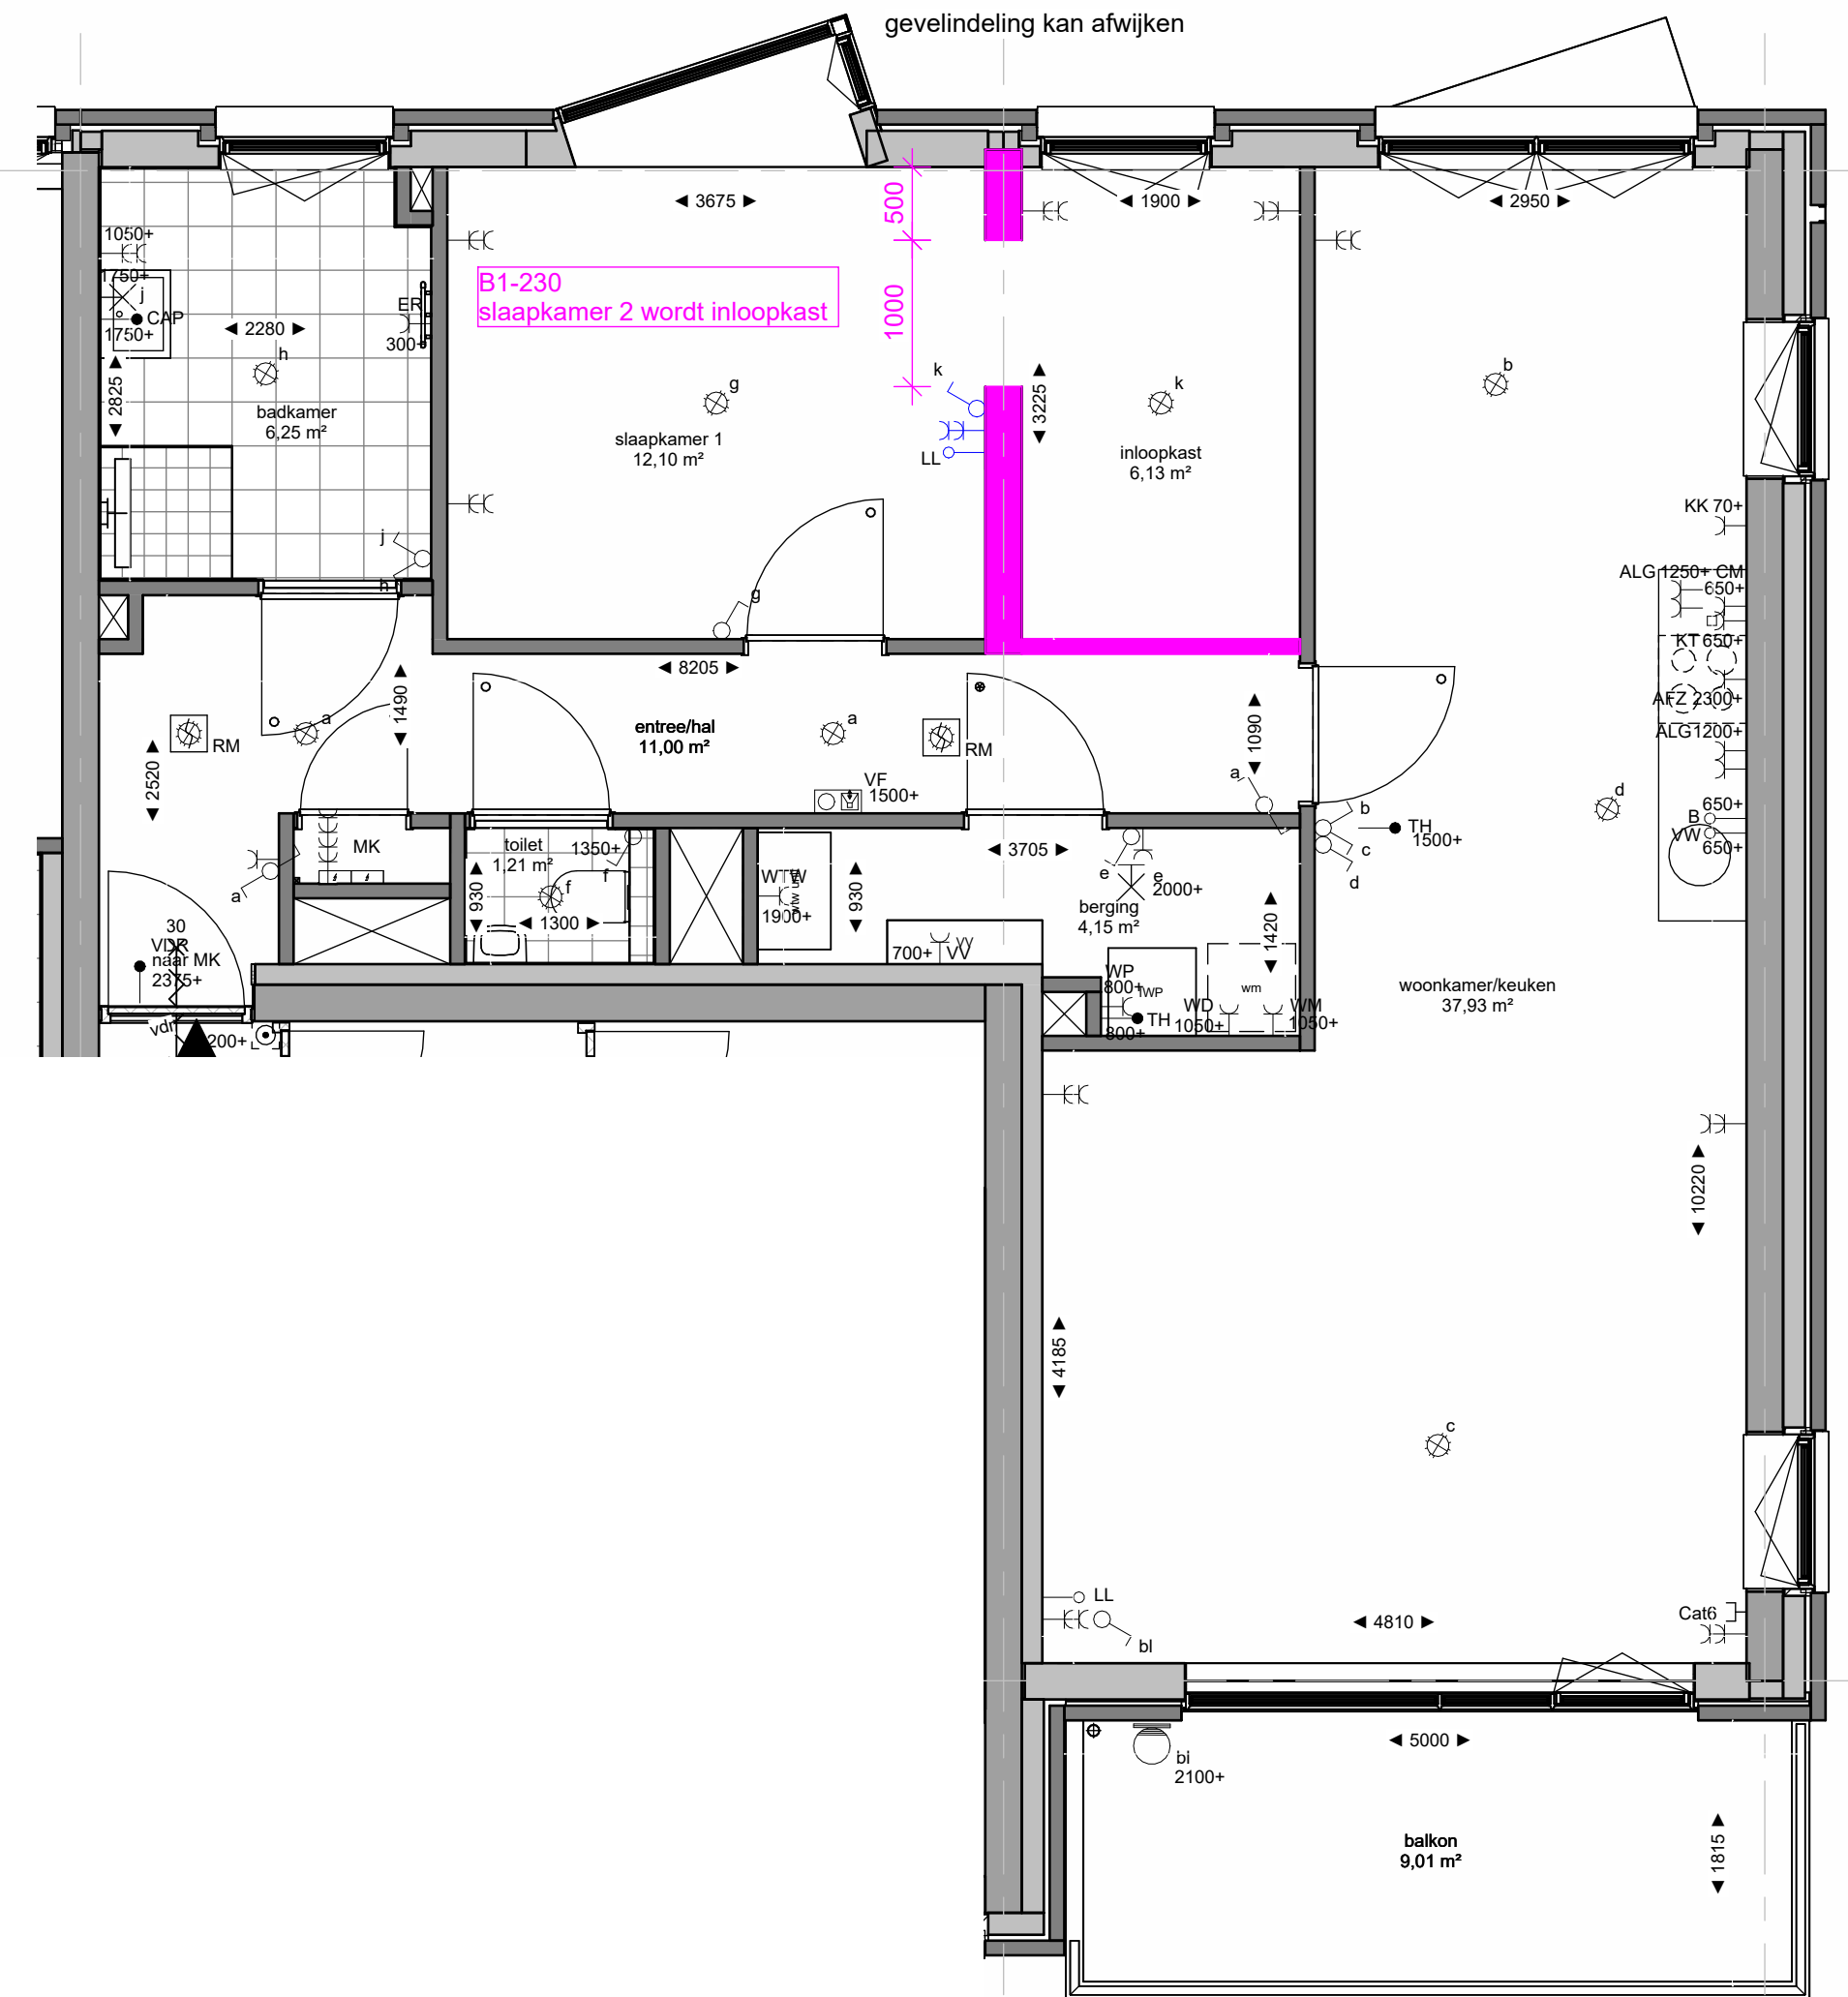

gevelindeling kan afwijken

B1-100
samenvoegen keukengedeelte
met slaapkamer 2

A3-201
schuifpui

gevelindeling kan afwijken

B1-230
slaapkamer 2 wordt inloopkast

Wijck
PIJNACKER

DURAVERMEER
Maak van ambities
Dura Vermeer Bouw Zuid West BV

tek. nr :	VKO-3C1	fase :	3b Verkoop
gezien :		datum :	06-09-2023
getekend :		gewijzigd :	
afmeting :	A1	wijzigingsnummer :	
project :	Pijnacker CLN blok 3		
onderdeel:	Plattegrond type 3C1 opties bouwnummer 40, 43, 46, 49, 52		
		schaal :	1:50
		status :	definitief
		projectnummer :	4919