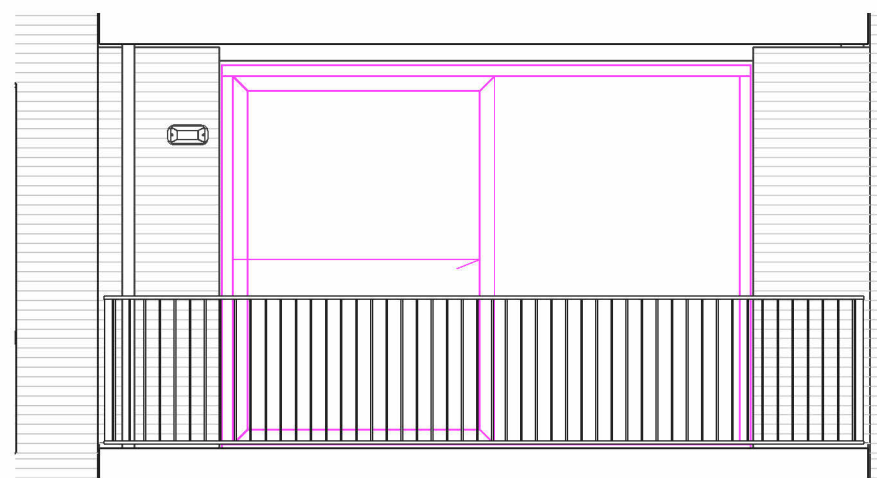

gevelindeling kan afwijken

B1-100
samenvoegen keukengedeelte
met slaapkamer 2

A3-201
schuifpui

gevelindeling kan afwijken

B1-230
slaapkamer 2 wordt inloopkast

Wijck
PIJNACKER

DURAVERMEER
Maak van ambities
Dura Vermeer Bouw Zuid West BV

tek. nr :	VKO-3C1	fase :	3b Verkoop
gezien :		datum :	06-09-2023
getekend :		gewijzigd :	
afmeting :	A1	wijzigingsnummer :	
project :	Pijnacker CLN blok 3		
onderdeel:	Plattegrond type 3C1 opties bouwnummer 40, 43, 46, 49, 52		
		schaal :	1:50
		status :	definitief
		projectnummer :	4919