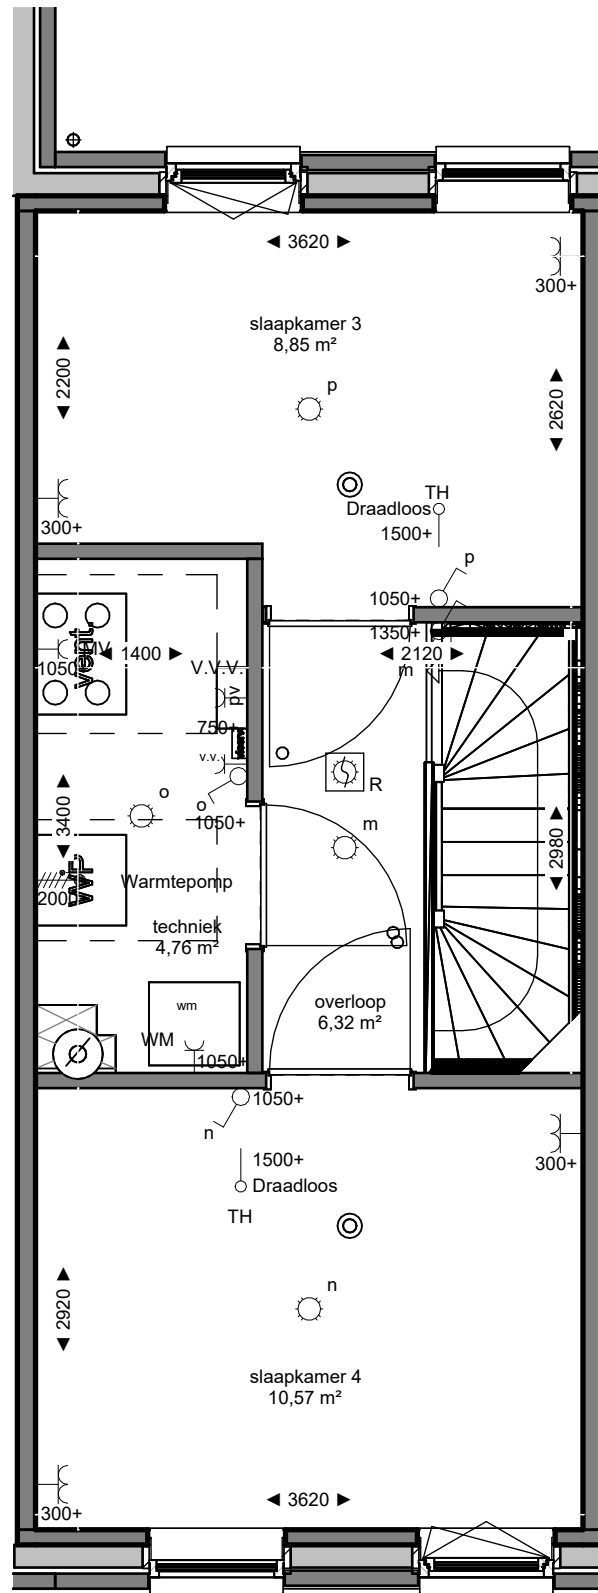

Dura Vermeer Bouw Zuid West BV
Rotterdam Airportplein 21
3045 AP Rotterdam
Postbus 1986
3000 BZ Rotterdam
Telefoon: (010) 280 85 00
E-mail: dvb-zw@duravermeer.nl

tek. nr	: VK-159-02	fase	: 3b Verkoop
gezien	: Checker	datum	: 12-03-2025
getekend	: Author	gewijzigd	:
afmeting	: A3	wijzigingsnummer	:
project	: Pijnacker CLN blok 2CD		
onderdeel	: 2e verdieping bouwnummer 159		

schaal
1:50
status
Definitief
projectnummer
4954