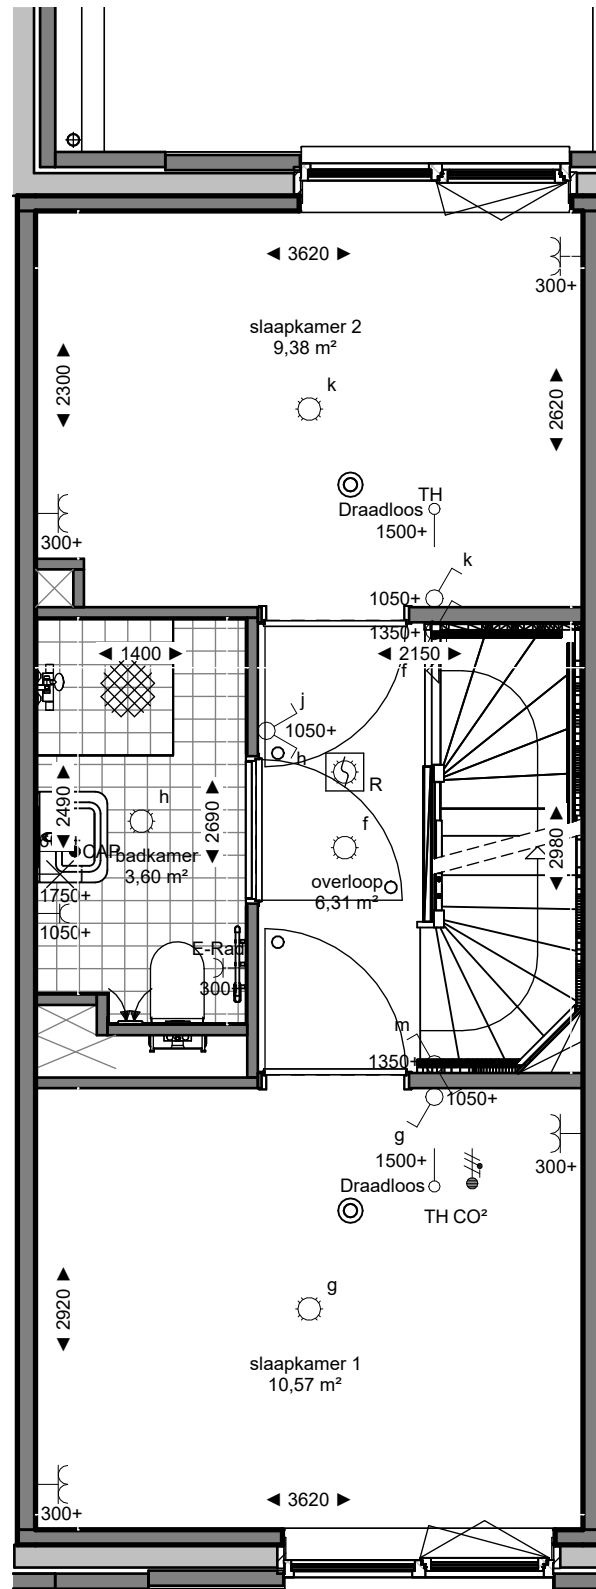

Dura Vermeer Bouw Zuid West BV
Rotterdam Airportplein 21
3045 AP Rotterdam
Postbus 1986
3000 BZ Rotterdam
Telefoon: (010) 280 85 00
E-mail: dvb-zw@duravermeer.nl

tek. nr : **VK-159-01** fase : **3b Verkoop**

gezien : Checker datum : 12-03-2025

getekend : Author gewijzigd :

afmeting : A3 wijzigingsnummer :

project : **Pijnacker CLN blok 2CD**

onderdeel: **1e verdieping bouwnummer 159**

schaal
1:50
status
Definitief
projectnummer
4954